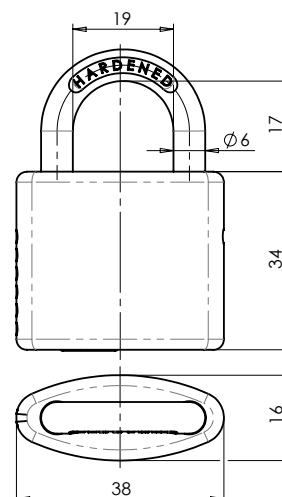

KLÍČE

- standardně dodávány 3 klíče
- polotovary klíče FAB 4191 ND
- distribuce volná

KOMPATIBILNÍ VÝROBKY SJEDNOTITELNÉ NA SPOLEČNÝ UZÁVĚR SU

- sjednotitelné na společný uzávěr s FAB 80H/38

Popis

90RSHNs 3KL.VIS.ZAMEK